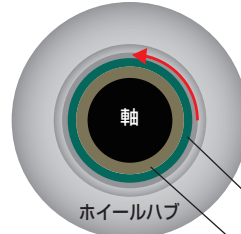

WHEEL SEAL KIT

Patented by SKF

低フリクションとベアリングのロングライフを両立

エンジンから伝達されるパワーロスを最小限に抑えるスーパーローフリクション。そしてホイールベアリングを最大限に守るハイプロテクション。USA モトクロスアクション誌で★★★★★を獲得した、SKF が誇る最強ホイールシール KIT。

¥ 3,300 (税抜) / 各ホイール

フロント用・リア用別売。1台分には前後各1セット必要。

<ご注意> SKFホイールシールキットはホイールシールとサイドスペーサーのセットになります。サイドスペーサーは各車専用部品となり、純正部品との互換性はございません。また、スペーサーは独自寸法の為にサイドスペーサーを利用するアフターマーケットのディスクカバーなど取り付けが出来ません。

シール部
(自己潤滑素材)
ローディング
プラスチック
シールド

断面図

ローディング
プラスチックシールド
(ハブと一緒に回転しない)

ホイール
サイドスペーサー

50時間にも及ぶヘビーマディコンデション下で、4時間毎に高圧洗車をする過酷なテストで実証される SKF のパフォーマンス

SKF は泥水の進入を最小限に抑えベアリングへダメージを与えません。

OEM は高圧洗車により内部への泥水の進入が多く、ベアリングへダメージを与えています。

グリーン色のローディングプラスチックシールドがホイールと一緒に回転しないため、同様に回転しないベージュのホイールサイドスペーサーの摩擦を防ぐとともに、泥水の進入を大幅に減らします。